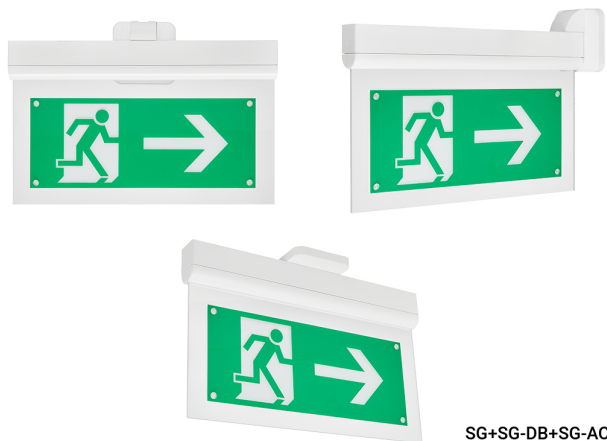

### Soporte de fijación a pared

Accesorio  
Ref. SG-AC

Accesorio: Soporte de fijación a pared Ref SG-AC compatible equipos de la serie SIGNAL. Fabricado en PC+ABS Autoextinguible. Color: Blanco

SG+SG-DB+SG-AC

Dimensiones (mm):

Montaje paralelo a pared  
*Parallel to the wall*

Montaje perpendicular a pared  
*Perpendicular to the wall*

Montaje fijación a techo  
*Ceiling fixation*