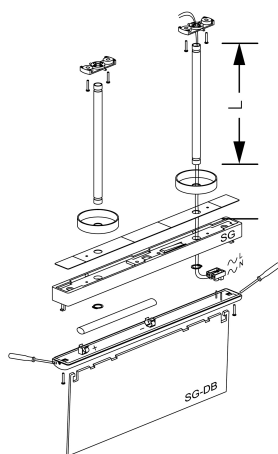

Kit de Suspensión

Accesorio
Ref. SGKS-100

Accesorio: Kit de Suspensión Ref SGKS-100 compatible equipos de la serie SIGNAL. Fabricado en PC+ABS Autoextinguible. Color: Antracita

Dimensiones (mm):

	L (mm)
SGKS-C	100
SGKS-30	300
SGKS-100	1.000