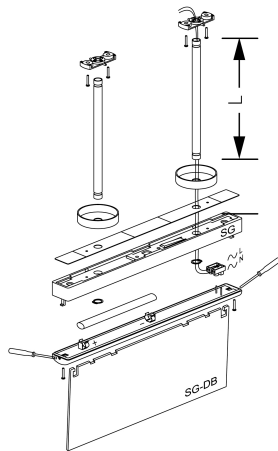

### Kit de Suspensión

Accesorio  
Ref. SGKS-30-1

Accesorio: Kit de Suspensión Ref SGKS-30-1 compatible equipos de la serie SIGNAL. Fabricado en PC+ABS Autoextinguible. Color: Antracita

Dimensiones (mm):

	L (mm)
SGKS-C	100
SGKS-30	300
SGKS-100	1.000