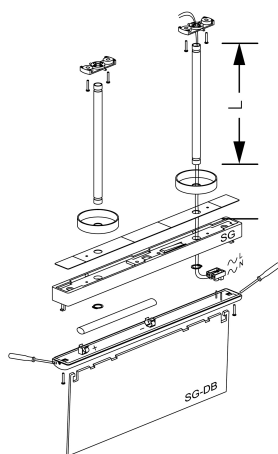

Kit de Suspensión

Accesorio
Ref. SGKS-30

Accesorio: Kit de Suspensión Ref SGKS-30 compatible equipos de la serie SIGNAL. Fabricado en PC+ABS Autoextinguible. Color: Blanco

Dimensiones (mm):

| | L (mm) |
|----------|--------|
| SGKS-C | 100 |
| SGKS-30 | 300 |
| SGKS-100 | 1.000 |