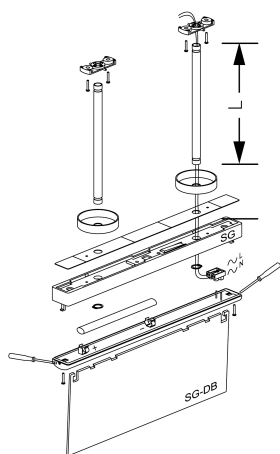

Kit de Suspensión

Accesorio
Ref. SGKS-C-1

Accesorio: Kit de Suspensión Ref SGKS-C-1 compatible equipos de la serie SIGNAL. Fabricado en PC+ABS Autoextinguible. Color: Antracita

Dimensiones (mm):

	L (mm)
SGKS-C	100
SGKS-30	300
SGKS-100	1.000