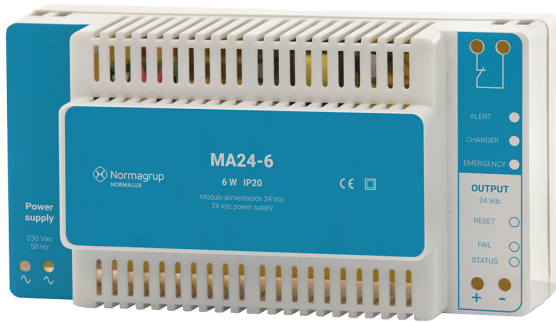

Módulo alimentador para balizas

Accesorio
Ref. MA24-6

Accesorio: Módulo alimentador para balizas Ref MA24-6 compatible equipos de la serie MIB. Fabricado en PC+ABS Autoextinguible. IP: 20 IK: 04 Color: Blanco