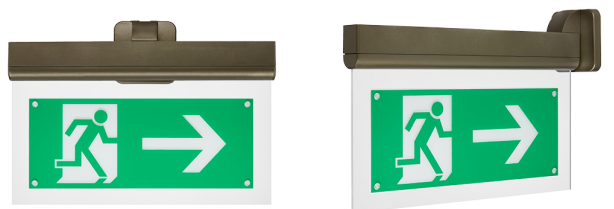

Soporte de fijación a pared

Accesorio
Ref. SG-AC-1

Accesorio: Soporte de fijación a pared Ref SG-AC-1 compatible equipos de la serie SIGNAL. Fabricado en PC+ABS Autoextinguible. Color: Antracita

SG+SG-DB+SG-AC-1