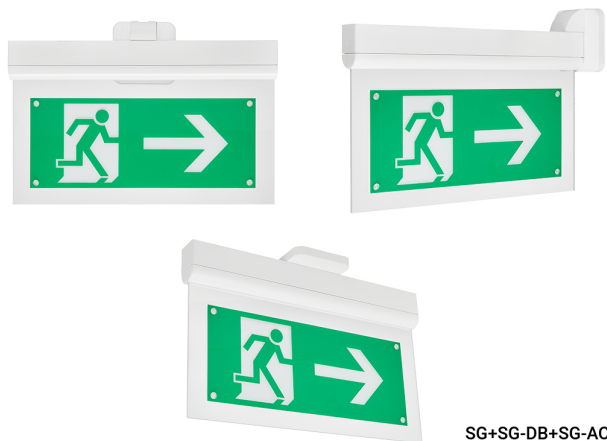

Soporte de fijación a pared

Accesorio
Ref. SG-AC

Accesorio: Soporte de fijación a pared Ref SG-AC compatible equipos de la serie SIGNAL. Fabricado en PC+ABS Autoextinguible. Color: Blanco

Dimensiones (mm):

Montaje paralelo a pared
Parallel to the wall

Montaje perpendicular a pared
Perpendicular to the wall

Montaje fijación a techo
Ceiling fixation