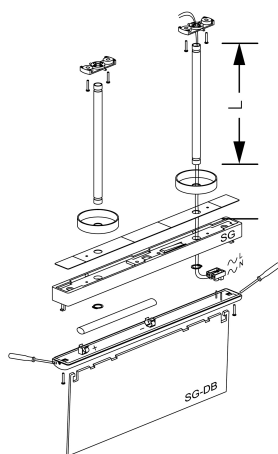

Kit de Suspensión

Accesorio
Ref. SGKS-100-1

Accesorio: Kit de Suspensión Ref SGKS-100-1 compatible equipos de la serie SIGNAL. Fabricado en PC+ABS Autoextinguible. Color: Antracita

Dimensiones (mm):

	L (mm)
SGKS-C	100
SGKS-30	300
SGKS-100	1.000