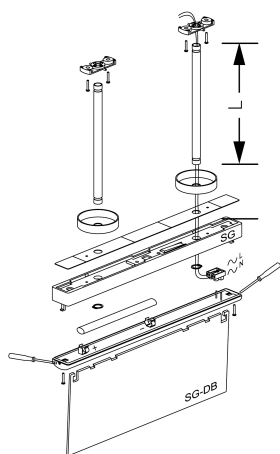

### Kit de Suspensión

Accesorio  
Ref. SGKS-100

Accesorio: Kit de Suspensión Ref SGKS-100 compatible equipos de la serie SIGNAL. Fabricado en PC+ABS Autoextinguible. Color: Antracita

Dimensiones (mm):

	L (mm)
SGKS-C	100
SGKS-30	300
SGKS-100	1.000