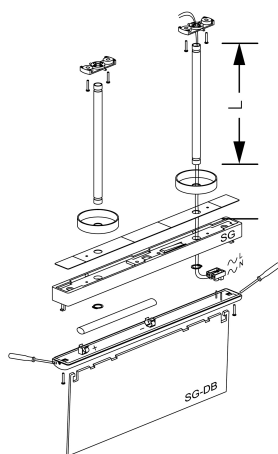

Kit de Suspensión

Accesorio
Ref. SGKS-C-1

Accesorio: Kit de Suspensión Ref SGKS-C-1 compatible equipos de la serie SIGNAL. Fabricado en PC+ABS Autoextinguible. Color: Antracita

Dimensiones (mm):

	L (mm)
SGKS-C	100
SGKS-30	300
SGKS-100	1.000