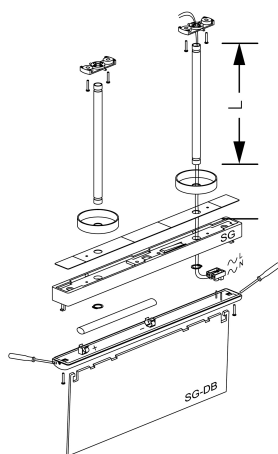

Kit de Suspensión

Accesorio
Ref. SGKS-C

Accesorio: Kit de Suspensión Ref SGKS-C compatible equipos de la serie SIGNAL. Fabricado en PC+ABS Autoextinguible. Color: Blanco

Dimensiones (mm):

	L (mm)
SGKS-C	100
SGKS-30	300
SGKS-100	1.000