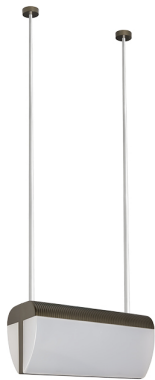

Kit de Suspensión

Accesorio
Ref. VKS-100-1

Accesorio: Kit de Suspensión Ref VKS-100-1 compatible equipos de la serie VOLUTTA DOBLE. Fabricado en Policarbonato. Color: Antracita

Dimensiones (mm):