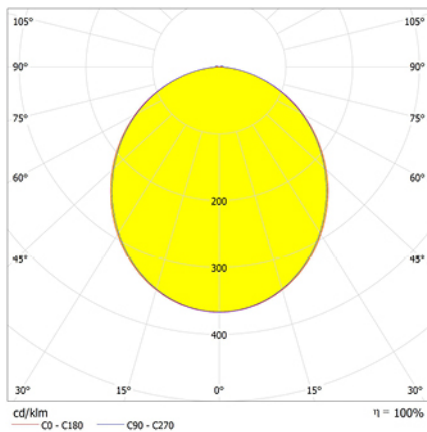

Alumbrado de Emergencia

Ref. G-100L

UNE 60598-2-22
230V 50/60HZ

Alumbrado de Emergencia: GS. Referencia: G-100L, fabricado por Normalux. Lúmenes: 110 lm. Autonomía (h): 1 h. Modo de funcionamiento: No permanente. Tipo de instalación: Superficie. Fuente de Luz: Led. Batería de: Ni-Cd 3.6V/600mAh. IP: 44. IK: 07. Versión: Estándar. Acabado: Blanco. Carcasa de: PC+ABS Autoextinguible. Voltaje: 230V 50/60Hz. Dimensiones (mm): 252 x 100 x 40 mm. Manufacturado según la normativa UNE 60598-2-22.

Lúmenes	110 lm
Temperatura de color (K)	5700
Fuente de Luz	Led
Autonomía (h)	1h
Batería	Ni-Cd 3.6V/600mAh
Potencia (W)	1W
Modo de funcionamiento	No permanente
Clase	II
IP	44
IK	07

Datos fotométricos:

Dimensiones (mm):