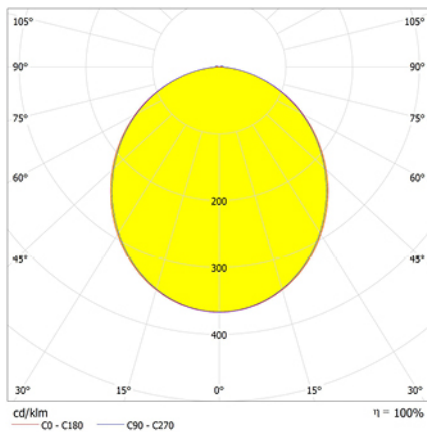

Alumbrado de Emergencia

Ref. G-150L

**UNE 60598-2-22**  
**230V 50/60HZ**

Alumbrado de Emergencia: GS. Referencia: G-150L, fabricado por Normalux. Lúmenes: 150 lm. Autonomía (h): 1 h. Modo de funcionamiento: No permanente. Tipo de instalación: Superficie. Fuente de Luz: Led. Batería de: Ni-Cd 3,6V/750mAh. IP: 44. IK: 07. Versión: Estándar. Acabado: Blanco. Carcasa de: PC+ABS Autoextinguible. Voltaje: 230V 50/60Hz. Dimensiones (mm): 252 x 100 x 40 mm. Manufacturado según la normativa UNE 60598-2-22.

Lúmenes	150 lm
Temperatura de color (K)	5700
Fuente de Luz	Led
Autonomía (h)	1h
Batería	Ni-Cd 3,6V/750mAh
Potencia (W)	1W
Modo de funcionamiento	No permanente
Clase	II
IP	44
IK	07

### Datos fotométricos:

### Dimensiones (mm):