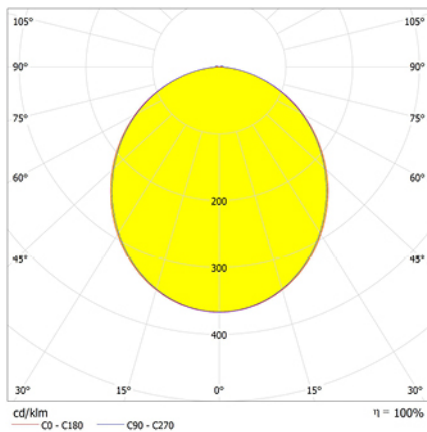

Alumbrado de Emergencia

Ref. G-200L

UNE 60598-2-22
230V 50/60HZ

Alumbrado de Emergencia: GS. Referencia: G-200L, fabricado por Normalux. Lúmenes: 210 lm. Autonomía (h): 1 h. Modo de funcionamiento: No permanente. Tipo de instalación: Superficie. Fuente de Luz: Led. Batería de: Ni-Cd 3.6V/750mAh. IP: 44. IK: 07. Versión: Estándar. Acabado: Blanco. Carcasa de: PC+ABS Autoextinguible. Voltaje: 230V 50/60Hz. Dimensiones (mm): 252 x 100 x 40 mm. Manufacturado según la normativa UNE 60598-2-22.

Lúmenes	210 lm
Temperatura de color (K)	5700
Fuente de Luz	Led
Autonomía (h)	1h
Batería	Ni-Cd 3.6V/750mAh
Potencia (W)	1W
Modo de funcionamiento	No permanente
Clase	II
IP	44
IK	07

Datos fotométricos:

Dimensiones (mm):