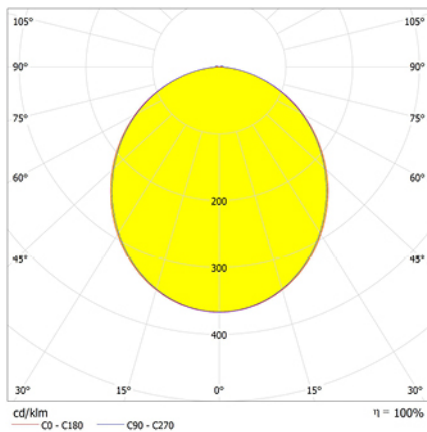

Alumbrado de Emergencia

Ref. G-300L

UNE 60598-2-22
230V 50/60HZ

Alumbrado de Emergencia: GS. Referencia: G-300L, fabricado por Normalux. Lúmenes: 325 lm. Autonomía (h): 1 h. Modo de funcionamiento: No permanente. Tipo de instalación: Superficie. Fuente de Luz: Led. Batería de: Ni-Cd 4,8V/750mAh. IP: 44. IK: 07. Versión: Estándar. Acabado: Blanco. Carcasa de: PC+ABS Autoextinguible. Voltaje: 230V 50/60Hz. Dimensiones (mm): 252 x 100 x 40 mm. Manufacturado según la normativa UNE 60598-2-22.

Lúmenes	325 lm
Temperatura de color (K)	5700
Fuente de Luz	Led
Autonomía (h)	1h
Batería	Ni-Cd 4,8V/750mAh
Potencia (W)	1W
Modo de funcionamiento	No permanente
Clase	II
IP	44
IK	07

Datos fotométricos:

Dimensiones (mm):