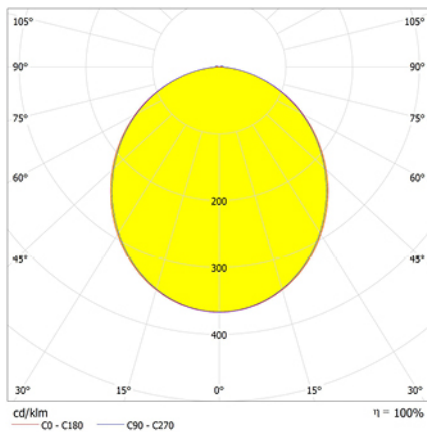

Alumbrado de Emergencia

Ref. G-400L

UNE 60598-2-22
230V 50/60HZ

Alumbrado de Emergencia: GS. Referencia: G-400L, fabricado por Normalux. Lúmenes: 400 lm. Autonomía (h): 1 h. Modo de funcionamiento: No permanente. Tipo de instalación: Superficie. Fuente de Luz: Led. Batería de: Ni-Cd 6V/750mAh. IP: 44. IK: 07. Versión: Estándar. Acabado: Blanco. Carcasa de: PC+ABS Autoextinguible. Voltaje: 230V 50/60Hz. Dimensiones (mm): 252 x 100 x 40 mm. Manufacturado según la normativa UNE 60598-2-22.

Lúmenes	400 lm
Temperatura de color (K)	5700
Fuente de Luz	Led
Autonomía (h)	1h
Batería	Ni-Cd 6V/750mAh
Potencia (W)	1W
Modo de funcionamiento	No permanente
Clase	II
IP	44
IK	07

Datos fotométricos:

Dimensiones (mm):