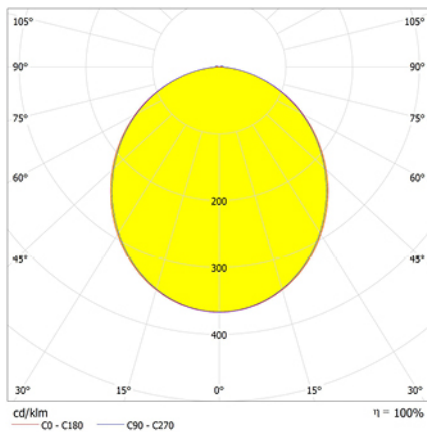

Alumbrado de Emergencia

Ref. G-500L

UNE 60598-2-22
230V 50/60HZ

Alumbrado de Emergencia: GS. Referencia: G-500L, fabricado por Normalux. Lúmenes: 500 lm. Autonomía (h): 1 h. Modo de funcionamiento: No permanente. Tipo de instalación: Superficie. Fuente de Luz: Led. Batería de: Ni-MH 7.2V/850mAh. IP: 44. IK: 07. Versión: Estándar. Acabado: Blanco. Carcasa de: PC+ABS Autoextinguible. Voltaje: 230V 50/60Hz. Dimensiones (mm): 252 x 100 x 40 mm. Manufacturado según la normativa UNE 60598-2-22.

Lúmenes	500 lm
Temperatura de color (K)	5700
Fuente de Luz	Led
Autonomía (h)	1h
Batería	Ni-MH 7.2V/850mAh
Potencia (W)	1,1W
Modo de funcionamiento	No permanente
Clase	II
IP	44
IK	07

Datos fotométricos:

Dimensiones (mm):