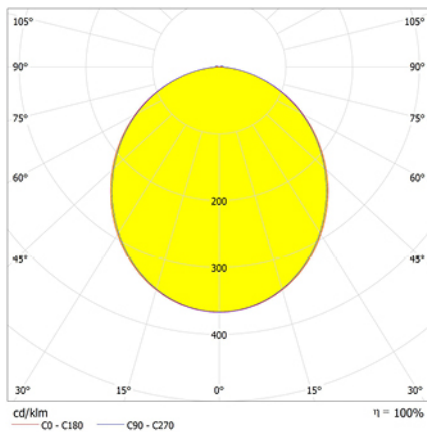

Alumbrado de Emergencia

Ref. G-60L

**UNE 60598-2-22**  
**230V 50/60HZ**

Alumbrado de Emergencia: GS. Referencia: G-60L, fabricado por Normalux. Lúmenes: 70 lm. Autonomía (h): 1 h. Modo de funcionamiento: No permanente. Tipo de instalación: Superficie. Fuente de Luz: Led. Batería de: Ni-Cd 3.6V/300mAh. IP: 44. IK: 07. Versión: Estándar. Acabado: Blanco. Carcasa de: PC+ABS Autoextinguible. Voltaje: 230V 50/60Hz. Dimensiones (mm): 252 x 100 x 40 mm. Manufacturado según la normativa UNE 60598-2-22.

Lúmenes	70 lm
Temperatura de color (K)	5700
Fuente de Luz	Led
Autonomía (h)	1h
Batería	Ni-Cd 3.6V/300mAh
Potencia (W)	0,4W
Modo de funcionamiento	No permanente
Clase	II
IP	44
IK	07

### Datos fotométricos:

### Dimensiones (mm):