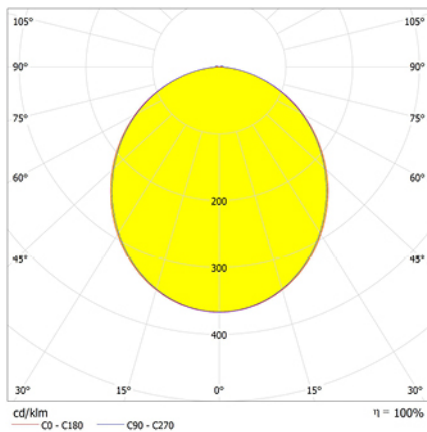

Alumbrado de Emergencia

Ref. G2-300L

**UNE 60598-2-22**  
**230V 50/60HZ**

Alumbrado de Emergencia: GS. Referencia: G2-300L, fabricado por Normalux. Lúmenes: 305 lm. Autonomía (h): 2 h. Modo de funcionamiento: No permanente. Tipo de instalación: Superficie. Fuente de Luz: Led. Batería de: Ni-Cd 7,2V/750mAh. IP: 44. IK: 07. Versión: Estándar. Acabado: Blanco. Carcasa de: PC+ABS Autoextinguible. Voltaje: 230V 50/60Hz. Dimensiones (mm): 252 x 100 x 40 mm. Manufacturado según la normativa UNE 60598-2-22.

Lúmenes	305 lm
Temperatura de color (K)	5700
Fuente de Luz	Led
Autonomía (h)	2h
Batería	Ni-Cd 7,2V/750mAh
Potencia (W)	1W
Modo de funcionamiento	No permanente
Clase	II
IP	44
IK	07

### Datos fotométricos:

### Dimensiones (mm):