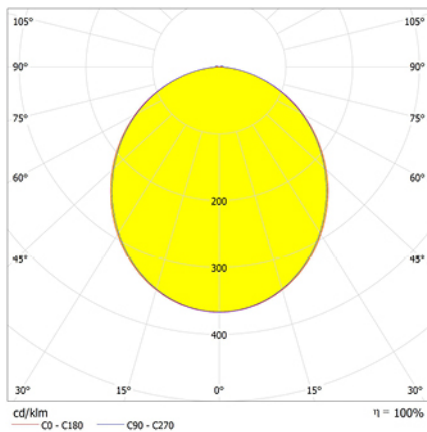

Alumbrado de Emergencia

Ref. G3-200L

UNE 60598-2-22
230V 50/60HZ

Alumbrado de Emergencia: GS. Referencia: G3-200L, fabricado por Normalux. Lúmenes: 200 lm. Autonomía (h): 3 h. Modo de funcionamiento: No permanente. Tipo de instalación: Superficie. Fuente de Luz: Led. Batería de: Ni-Cd 7,2V/750mAh. IP: 44. IK: 07. Versión: Estándar. Acabado: Blanco. Carcasa de: PC+ABS Autoextinguible. Voltaje: 230V 50/60Hz. Dimensiones (mm): 252 x 100 x 40 mm. Manufacturado según la normativa UNE 60598-2-22.

Lúmenes	200 lm
Temperatura de color (K)	5700
Fuente de Luz	Led
Autonomía (h)	3h
Batería	Ni-Cd 7,2V/750mAh
Potencia (W)	1W
Modo de funcionamiento	No permanente
Clase	II
IP	44
IK	07

Datos fotométricos:

Dimensiones (mm):