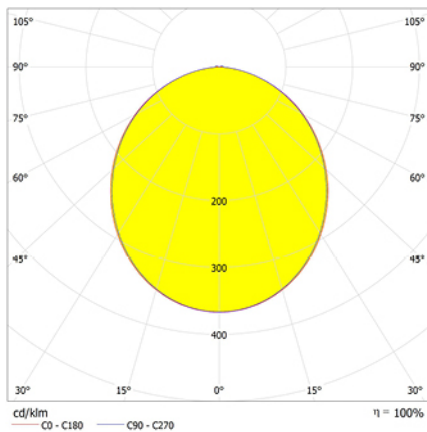

Alumbrado de Emergencia

Ref. GA-100L

UNE 60598-2-22
230V 50/60HZ

Alumbrado de Emergencia: GS. Referencia: GA-100L, fabricado por Normalux. Lúmenes: 105 lm. Autonomía (h): 1 h. Modo de funcionamiento: No permanente. Tipo de instalación: Superficie. Fuente de Luz: Led. Batería de: Ni-Cd 3.6V/300mAh. IP: 44. IK: 07. Versión: Autotest. Acabado: Blanco. Carcasa de: PC+ABS Autoextinguible. Voltaje: 230V 50/60Hz. Dimensiones (mm): 252 x 100 x 40 mm. Manufacturado según la normativa UNE 60598-2-22.

Lúmenes	105 lm
Temperatura de color (K)	5700
Fuente de Luz	Led
Autonomía (h)	1h
Batería	Ni-Cd 3.6V/300mAh
Potencia (W)	0,8W
Modo de funcionamiento	No permanente
Clase	II
IP	44
IK	07

Datos fotométricos:

Dimensiones (mm):