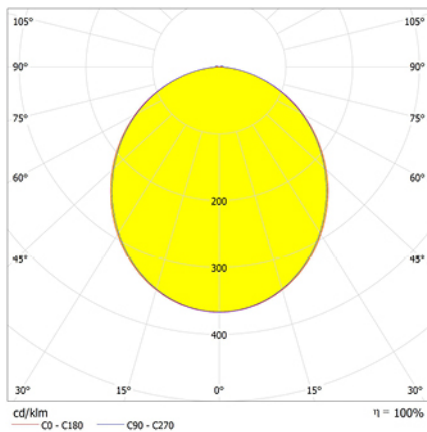

Alumbrado de Emergencia

Ref. GA-150L

UNE 60598-2-22
230V 50/60HZ

Alumbrado de Emergencia: GS. Referencia: GA-150L, fabricado por Normalux. Lúmenes: 170 lm. Autonomía (h): 1 h. Modo de funcionamiento: No permanente. Tipo de instalación: Superficie. Fuente de Luz: Led. Batería de: Ni-Cd 3.6V/600mAh. IP: 44. IK: 07. Versión: Autotest. Acabado: Blanco. Carcasa de: PC+ABS Autoextinguible. Voltaje: 230V 50/60Hz. Dimensiones (mm): 252 x 100 x 40 mm. Manufacturado según la normativa UNE 60598-2-22.

Lúmenes	170 lm
Temperatura de color (K)	5700
Fuente de Luz	Led
Autonomía (h)	1h
Batería	Ni-Cd 3.6V/600mAh
Potencia (W)	0,8W
Modo de funcionamiento	No permanente
Clase	II
IP	44
IK	07

Datos fotométricos:

Dimensiones (mm):