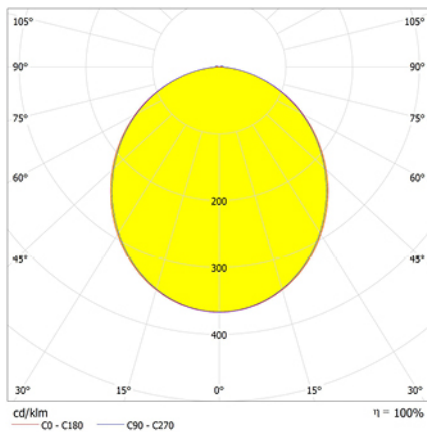

Alumbrado de Emergencia

Ref. GA-200L

**UNE 60598-2-22**  
**230V 50/60HZ**

Alumbrado de Emergencia: GS. Referencia: GA-200L, fabricado por Normalux. Lúmenes: 200 lm. Autonomía (h): 1 h. Modo de funcionamiento: No permanente. Tipo de instalación: Superficie. Fuente de Luz: Led. Batería de: Ni-Cd 3.6V/750mAh. IP: 44. IK: 07. Versión: Autotest. Acabado: Blanco. Carcasa de: PC+ABS Autoextinguible. Voltaje: 230V 50/60Hz. Dimensiones (mm): 252 x 100 x 40 mm. Manufacturado según la normativa UNE 60598-2-22.

Lúmenes	200 lm
Temperatura de color (K)	5700
Fuente de Luz	Led
Autonomía (h)	1h
Batería	Ni-Cd 3.6V/750mAh
Potencia (W)	0,8W
Modo de funcionamiento	No permanente
Clase	II
IP	44
IK	07

### Datos fotométricos:

### Dimensiones (mm):