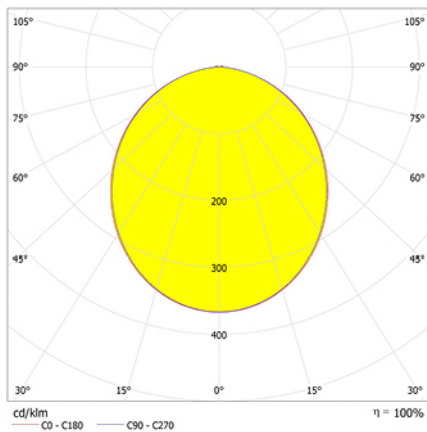

Alumbrado de Emergencia

Ref. GA-300L

**UNE 60598-2-22**  
**230V 50/60HZ**

Alumbrado de Emergencia: GS. Referencia: GA-300L, fabricado por Normalux. Lúmenes: 310 lm. Autonomía (h): 1 h. Modo de funcionamiento: No permanente. Tipo de instalación: Superficie. Fuente de Luz: Led. Batería de: Ni-Cd 4,8V/750mAh. IP: 44. IK: 07. Versión: Autotest. Acabado: Blanco. Carcasa de: PC+ABS Autoextinguible. Voltaje: 230V 50/60Hz. Dimensiones (mm): 252 x 100 x 40 mm. Manufacturado según la normativa UNE 60598-2-22.

Lúmenes	310 lm
Temperatura de color (K)	5700
Fuente de Luz	Led
Autonomía (h)	1h
Batería	Ni-Cd 4,8V/750mAh
Potencia (W)	0,8W
Modo de funcionamiento	No permanente
Clase	II
IP	44
IK	07

### Datos fotométricos:

### Dimensiones (mm):