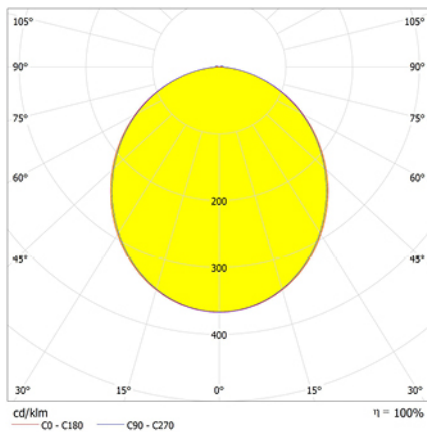

Alumbrado de Emergencia

Ref. GA-400L

**UNE 60598-2-22**  
**230V 50/60HZ**

Alumbrado de Emergencia: GS. Referencia: GA-400L, fabricado por Normalux. Lúmenes: 465 lm. Autonomía (h): 1 h. Modo de funcionamiento: No permanente. Tipo de instalación: Superficie. Fuente de Luz: Led. Batería de: Ni-Cd 7,2V/750mAh. IP: 44. IK: 07. Versión: Autotest. Acabado: Blanco. Carcasa de: PC+ABS Autoextinguible. Voltaje: 230V 50/60Hz. Dimensiones (mm): 252 x 100 x 40 mm. Manufacturado según la normativa UNE 60598-2-22.

Lúmenes	465 lm
Temperatura de color (K)	5700
Fuente de Luz	Led
Autonomía (h)	1h
Batería	Ni-Cd 7,2V/750mAh
Potencia (W)	1W
Modo de funcionamiento	No permanente
Clase	II
IP	44
IK	07

### Datos fotométricos:

### Dimensiones (mm):