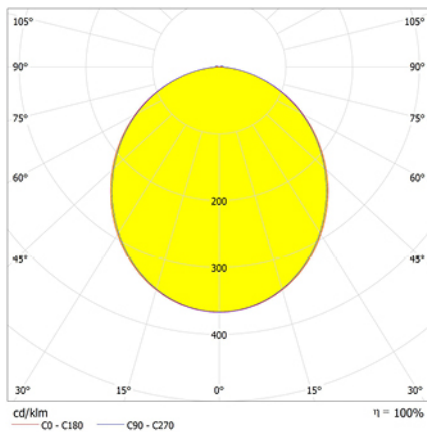

Alumbrado de Emergencia

Ref. GA-60L

**UNE 60598-2-22**  
**230V 50/60HZ**

Alumbrado de Emergencia: GS. Referencia: GA-60L, fabricado por Normalux. Lúmenes: 70 lm. Autonomía (h): 1 h. Modo de funcionamiento: No permanente. Tipo de instalación: Superficie. Fuente de Luz: Led. Batería de: Ni-Cd 3.6V/300mAh. IP: 44. IK: 07. Versión: Autotest. Acabado: Blanco. Carcasa de: PC+ABS Autoextinguible. Voltaje: 230V 50/60Hz. Dimensiones (mm): 252 x 100 x 40 mm. Manufacturado según la normativa UNE 60598-2-22.

Lúmenes	70 lm
Temperatura de color (K)	5700
Fuente de Luz	Led
Autonomía (h)	1h
Batería	Ni-Cd 3.6V/300mAh
Potencia (W)	0,4W
Modo de funcionamiento	No permanente
Clase	II
IP	44
IK	07

### Datos fotométricos:

### Dimensiones (mm):