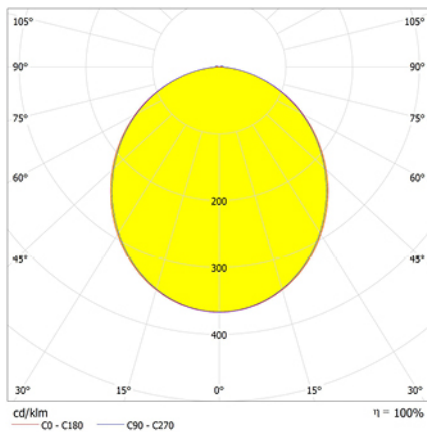

Alumbrado de Emergencia

Ref. GA3-200L

UNE 60598-2-22
230V 50/60HZ

Alumbrado de Emergencia: GS. Referencia: GA3-200L, fabricado por Normalux. Lúmenes: 195 lm. Autonomía (h): 3 h. Modo de funcionamiento: No permanente. Tipo de instalación: Superficie. Fuente de Luz: Led. Batería de: Ni-Cd 7,2V/750mAh. IP: 44. IK: 07. Versión: Autotest. Acabado: Blanco. Carcasa de: PC+ABS Autoextinguible. Voltaje: 230V 50/60Hz. Dimensiones (mm): 252 x 100 x 40 mm. Manufacturado según la normativa UNE 60598-2-22.

Lúmenes	195 lm
Temperatura de color (K)	5700
Fuente de Luz	Led
Autonomía (h)	3h
Batería	Ni-Cd 7,2V/750mAh
Potencia (W)	1W
Modo de funcionamiento	No permanente
Clase	II
IP	44
IK	07

Datos fotométricos:

Dimensiones (mm):