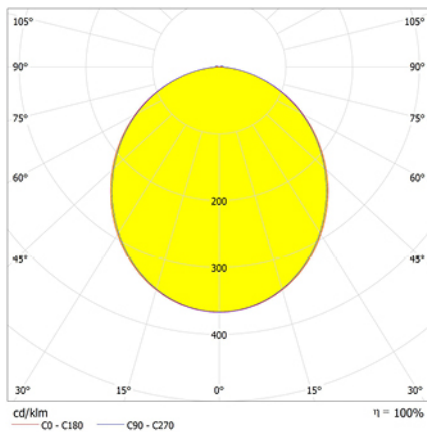

Alumbrado de Emergencia

Ref. GAL-150

UNE 60598-2-22
230V 50/60HZ

Alumbrado de Emergencia: GS. Referencia: GAL-150, fabricado por Normalux. Lúmenes: 155 lm. Autonomía (h): 1 h. Modo de funcionamiento: Permanente. Tipo de instalación: Superficie. Fuente de Luz: Led. Batería de: Ni-Cd 3,6V/600mAh. IP: 44. IK: 07. Versión: Autotest. Acabado: Blanco. Carcasa de: PC+ABS Autoextinguible. Voltaje: 230V 50/60Hz. Dimensiones (mm): 252 x 100 x 40 mm. Manufacturado según la normativa UNE 60598-2-22.

Lúmenes	155 lm
Temperatura de color (K)	5700
Fuente de Luz	Led
Autonomía (h)	1h
Batería	Ni-Cd 3,6V/600mAh
Potencia (W)	1,36W
Modo de funcionamiento	Permanente
Clase	II
IP	44
IK	07

Datos fotométricos:

Dimensiones (mm):