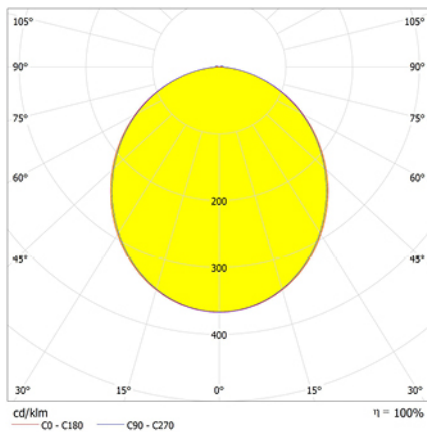

Alumbrado de Emergencia

Ref. GAL-200

UNE 60598-2-22
230V 50/60HZ

Alumbrado de Emergencia: GS. Referencia: GAL-200, fabricado por Normalux. Lúmenes: 190 lm. Autonomía (h): 1 h. Modo de funcionamiento: Permanente. Tipo de instalación: Superficie. Fuente de Luz: Led. Batería de: Ni-Cd 3,6V/750mAh. IP: 44. IK: 07. Versión: Autotest. Acabado: Blanco. Carcasa de: PC+ABS Autoextinguible. Voltaje: 230V 50/60Hz. Dimensiones (mm): 252 x 100 x 40 mm. Manufacturado según la normativa UNE 60598-2-22.

| | |
|--------------------------|-------------------|
| Lúmenes | 190 lm |
| Temperatura de color (K) | 5700 |
| Fuente de Luz | Led |
| Autonomía (h) | 1h |
| Batería | Ni-Cd 3,6V/750mAh |
| Potencia (W) | 2,4W |
| Modo de funcionamiento | Permanente |
| Clase | II |
| IP | 44 |
| IK | 07 |

Datos fotométricos:

Dimensiones (mm):