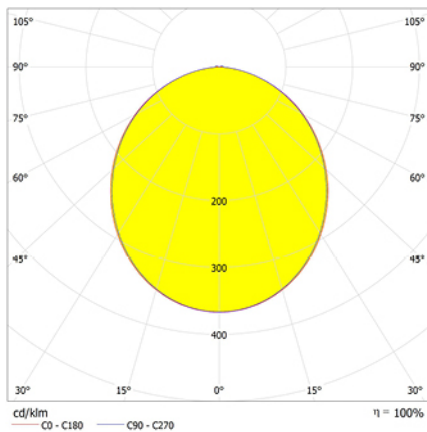

Alumbrado de Emergencia

Ref. GAL-300

UNE 60598-2-22
230V 50/60HZ

Alumbrado de Emergencia: GS. Referencia: GAL-300, fabricado por Normalux. Lúmenes: 310 lm. Autonomía (h): 1 h. Modo de funcionamiento: Permanente. Tipo de instalación: Superficie. Fuente de Luz: Led. Batería de: Ni-Cd 4,8V/750mAh. IP: 44. IK: 07. Versión: Autotest. Acabado: Blanco. Carcasa de: PC+ABS Autoextinguible. Voltaje: 230V 50/60Hz. Dimensiones (mm): 252 x 100 x 40 mm. Manufacturado según la normativa UNE 60598-2-22.

Lúmenes	310 lm
Temperatura de color (K)	5700
Fuente de Luz	Led
Autonomía (h)	1h
Batería	Ni-Cd 4,8V/750mAh
Potencia (W)	3,67W
Modo de funcionamiento	Permanente
Clase	II
IP	44
IK	07

Datos fotométricos:

Dimensiones (mm):