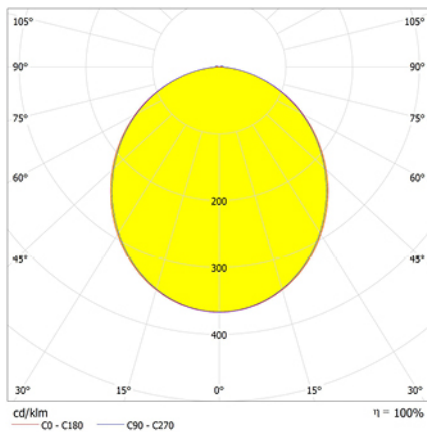

Alumbrado de Emergencia

Ref. GAL-60

UNE 60598-2-22
230V 50/60HZ

Alumbrado de Emergencia: GS. Referencia: GAL-60, fabricado por Normalux. Lúmenes: 75 lm. Autonomía (h): 1 h. Modo de funcionamiento: Permanente. Tipo de instalación: Superficie. Fuente de Luz: Led. Batería de: Ni-Cd 3,6V/300mAh. IP: 44. IK: 07. Versión: Autotest. Acabado: Blanco. Carcasa de: PC+ABS Autoextinguible. Voltaje: 230V 50/60Hz. Dimensiones (mm): 252 x 100 x 40 mm. Manufacturado según la normativa UNE 60598-2-22.

Lúmenes	75 lm
Temperatura de color (K)	5700
Fuente de Luz	Led
Autonomía (h)	1h
Batería	Ni-Cd 3,6V/300mAh
Potencia (W)	1,36W
Modo de funcionamiento	Permanente
Clase	II
IP	44
IK	07

Datos fotométricos:

Dimensiones (mm):