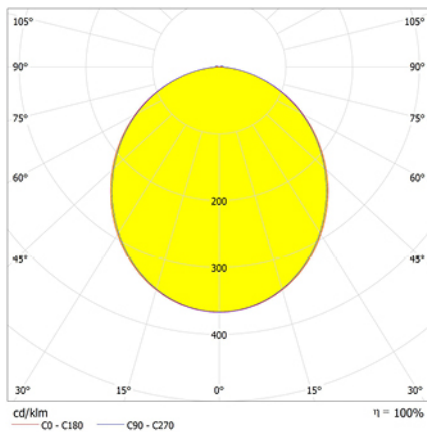

Alumbrado de Emergencia

Ref. GL-100

UNE 60598-2-22
230V 50/60HZ

Alumbrado de Emergencia: GS. Referencia: GL-100, fabricado por Normalux. Lúmenes: 100 lm. Autonomía (h): 1 h. Modo de funcionamiento: Permanente. Tipo de instalación: Superficie. Fuente de Luz: Led. Batería de: Ni-Cd 3,6V/600mAh. IP: 44. IK: 07. Versión: Estándar. Acabado: Blanco. Carcasa de: PC+ABS Autoextinguible. Voltaje: 230V 50/60Hz. Dimensiones (mm): 250 x 95 x 62 mm. Manufacturado según la normativa UNE 60598-2-22.

Lúmenes	100 lm
Temperatura de color (K)	5700
Fuente de Luz	Led
Autonomía (h)	1h
Batería	Ni-Cd 3,6V/600mAh
Potencia (W)	0W
Modo de funcionamiento	Permanente
Clase	II
IP	44
IK	07

Datos fotométricos:

Dimensiones (mm):