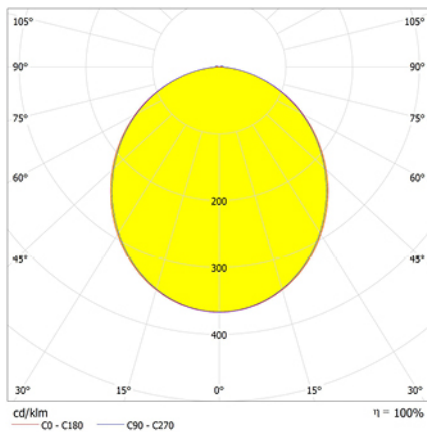

Alumbrado de Emergencia

Ref. GL-150

**UNE 60598-2-22**  
**230V 50/60HZ**

Alumbrado de Emergencia: GS. Referencia: GL-150, fabricado por Normalux. Lúmenes: 170 lm. Autonomía (h): 1 h. Modo de funcionamiento: Permanente. Tipo de instalación: Superficie. Fuente de Luz: Led. Batería de: Ni-Cd 3,6V/600mAh. IP: 44. IK: 07. Versión: Estándar. Acabado: Blanco. Carcasa de: PC+ABS Autoextinguible. Voltaje: 230V 50/60Hz. Dimensiones (mm): 250 x 95 x 62 mm. Manufacturado según la normativa UNE 60598-2-22.

Lúmenes	170 lm
Temperatura de color (K)	5700
Fuente de Luz	Led
Autonomía (h)	1h
Batería	Ni-Cd 3,6V/600mAh
Potencia (W)	1,8W
Modo de funcionamiento	Permanente
Clase	II
IP	44
IK	07

### Datos fotométricos:

### Dimensiones (mm):