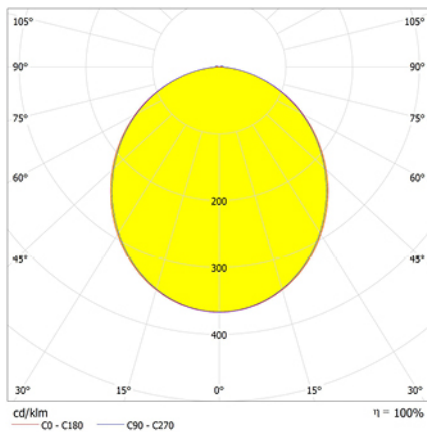

Alumbrado de Emergencia

Ref. GL-200

**UNE 60598-2-22**  
**230V 50/60HZ**

Alumbrado de Emergencia: GS. Referencia: GL-200, fabricado por Normalux. Lúmenes: 200 lm. Autonomía (h): 1 h. Modo de funcionamiento: Permanente. Tipo de instalación: Superficie. Fuente de Luz: Led. Batería de: Ni-Cd 3,6V/750mAh. IP: 44. IK: 07. Versión: Estándar. Acabado: Blanco. Carcasa de: PC+ABS Autoextinguible. Voltaje: 230V 50/60Hz. Dimensiones (mm): 250 x 95 x 62 mm. Manufacturado según la normativa UNE 60598-2-22.

Lúmenes	200 lm
Temperatura de color (K)	5700
Fuente de Luz	Led
Autonomía (h)	1h
Batería	Ni-Cd 3,6V/750mAh
Potencia (W)	2,4W
Modo de funcionamiento	Permanente
Clase	II
IP	44
IK	07

### Datos fotométricos:

### Dimensiones (mm):