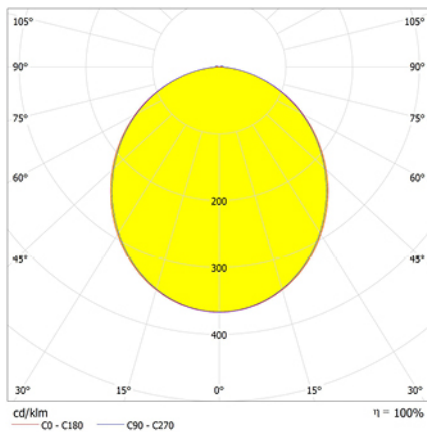

Alumbrado de Emergencia

Ref. GL-300

UNE 60598-2-22
230V 50/60HZ

Alumbrado de Emergencia: GS. Referencia: GL-300, fabricado por Normalux. Lúmenes: 300 lm. Autonomía (h): 1 h. Modo de funcionamiento: Permanente. Tipo de instalación: Superficie. Fuente de Luz: Led. Batería de: Ni-Cd 4,8V/750mAh. IP: 44. IK: 07. Versión: Estándar. Acabado: Blanco. Carcasa de: PC+ABS Autoextinguible. Voltaje: 230V 50/60Hz. Dimensiones (mm): 250 x 95 x 62 mm. Manufacturado según la normativa UNE 60598-2-22.

Lúmenes	300 lm
Temperatura de color (K)	5700
Fuente de Luz	Led
Autonomía (h)	1h
Batería	Ni-Cd 4,8V/750mAh
Potencia (W)	3,16W
Modo de funcionamiento	Permanente
Clase	II
IP	44
IK	07

Datos fotométricos:

Dimensiones (mm):