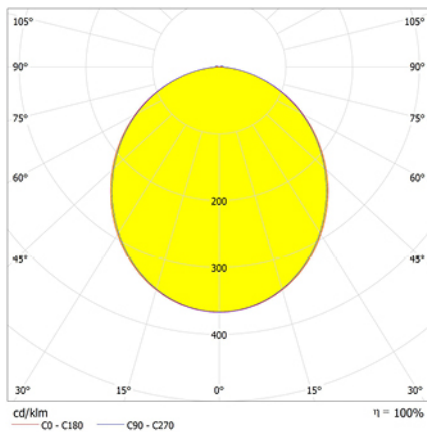

Alumbrado de Emergencia

Ref. GL-60

UNE 60598-2-22
230V 50/60HZ

Alumbrado de Emergencia: GS. Referencia: GL-60, fabricado por Normalux. Lúmenes: 80 lm. Autonomía (h): 1 h. Modo de funcionamiento: Permanente. Tipo de instalación: Superficie. Fuente de Luz: Led. Batería de: Ni-Cd 3,6V/300mAh. IP: 44. IK: 07. Versión: Estándar. Acabado: Blanco. Carcasa de: PC+ABS Autoextinguible. Voltaje: 230V 50/60Hz. Dimensiones (mm): 252 x 100 x 40 mm. Manufacturado según la normativa UNE 60598-2-22.

Lúmenes	80 lm
Temperatura de color (K)	5700
Fuente de Luz	Led
Autonomía (h)	1h
Batería	Ni-Cd 3,6V/300mAh
Potencia (W)	1,36W
Modo de funcionamiento	Permanente
Clase	II
IP	44
IK	07

Datos fotométricos:

Dimensiones (mm):