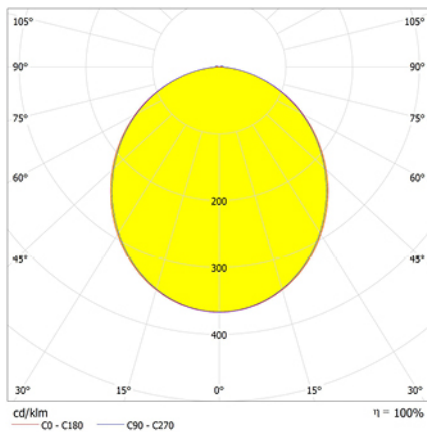

Alumbrado de Emergencia

Ref. GL3-100

UNE 60598-2-22
230V 50/60HZ

Alumbrado de Emergencia: GS. Referencia: GL3-100, fabricado por Normalux. Lúmenes: 110 lm. Autonomía (h): 3 h. Modo de funcionamiento: Permanente. Tipo de instalación: Superficie. Fuente de Luz: Led. Batería de: Ni-Cd 4,8V/750mAh. IP: 44. IK: 07. Versión: Estándar. Acabado: Blanco. Carcasa de: PC+ABS Autoextinguible. Voltaje: 230V 50/60Hz. Dimensiones (mm): 250 x 95 x 62 mm. Manufacturado según la normativa UNE 60598-2-22.

Lúmenes	110 lm
Temperatura de color (K)	5700
Fuente de Luz	Led
Autonomía (h)	3h
Batería	Ni-Cd 4,8V/750mAh
Potencia (W)	3,16W
Modo de funcionamiento	Permanente
Clase	II
IP	44
IK	07

Datos fotométricos:

Dimensiones (mm):