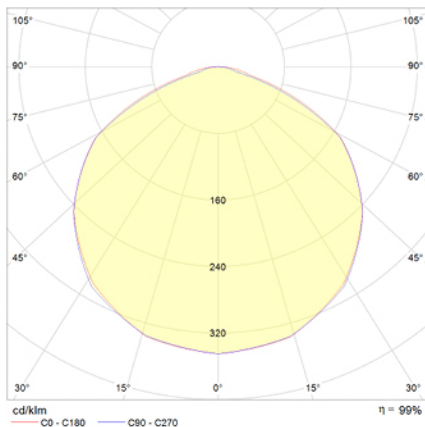

Ficha técnica

Alumbrado de Emergencia

Ref. VMS-4

UNE 60598-2-22
230V 50/60HZ

Alumbrado de Emergencia: VÍA LED. Referencia: VMS-4, fabricado por Normalux. Lúmenes: 210 lm. Autonomía (h): 1 h. Modo de funcionamiento: Permanente - No Permanente. Tipo de instalación: Superficie. Fuente de Luz: Led. Batería de: Ni-Cd 3,6V/750mAh. IP: 40. IK: 04. Versión: Estándar. Acabado: Negro. Carcasa de: Zamak. Voltaje: 230V 50/60Hz. Dimensiones (mm): 142 x 142 x 39 mm. Manufacturado según la normativa UNE 60598-2-22.

Lúmenes	210 lm
Temperatura de color (K)	5700
Fuente de Luz	Led
Autonomía (h)	1h
Batería	Ni-Cd 3,6V/750mAh
Potencia (W)	0,1W
Modo de funcionamiento	Permanente - No Permanente
Clase	II
IP	40
IK	04

Datos fotométricos:

Dimensiones (mm):