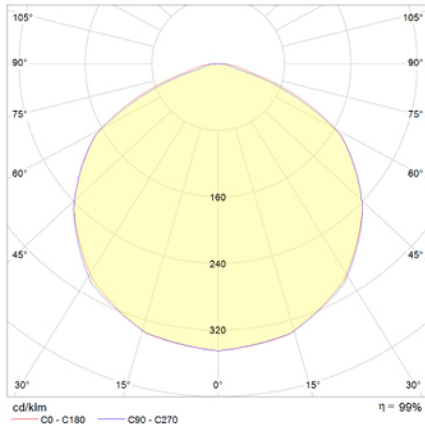

## Ficha técnica

Alumbrado de Emergencia  
Ref. VMS-S2L24-4

**UNE 60598-1**  
**24VDC**

Alumbrado de Emergencia: VÍA LED. Referencia: VMS-S2L24-4, fabricado por Normalux. Lúmenes: 210 lm. Modo de funcionamiento: Permanente. Tipo de instalación: Superficie. Fuente de Luz: Led. IP: 40. IK: 04. Versión: CBS (24V CC). Acabado: Negro. Carcasa de: Zamak. Voltaje: 24Vdc. Dimensiones (mm): 142 x 142 x 39 mm. Manufacturado según la normativa UNE 60598-1.

Lúmenes	210 lm
Temperatura de color (K)	5700
Fuente de Luz	Led
Batería	-
Potencia (W)	1,8W
Modo de funcionamiento	Permanente
Clase	III
IP	40
IK	04

### Datos fotométricos:

### Dimensiones (mm):