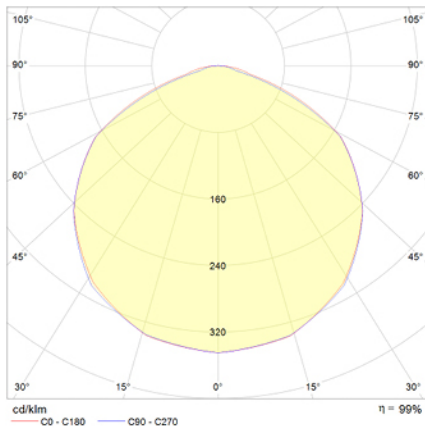

Ficha técnica

Alumbrado de Emergencia
Ref. VMS-S2L24

**UNE 60598-1
24VDC**

Alumbrado de Emergencia: VÍA LED. Referencia: VMS-S2L24, fabricado por Normalux. Lúmenes: 210 lm. Modo de funcionamiento: Permanente. Tipo de instalación: Superficie. Fuente de Luz: Led. IP: 40. IK: 04. Versión: CBS (24V CC). Acabado: Blanco. Carcasa de: Zamak. Voltaje: 24Vdc. Dimensiones (mm): 142 x 142 x 39 mm. Manufacturado según la normativa UNE 60598-1.

Lúmenes	210 lm
Temperatura de color (K)	5700
Fuente de Luz	Led
Batería	-
Potencia (W)	1,8W
Modo de funcionamiento	Permanente
Clase	III
IP	40
IK	04

Datos fotométricos:

Dimensiones (mm):