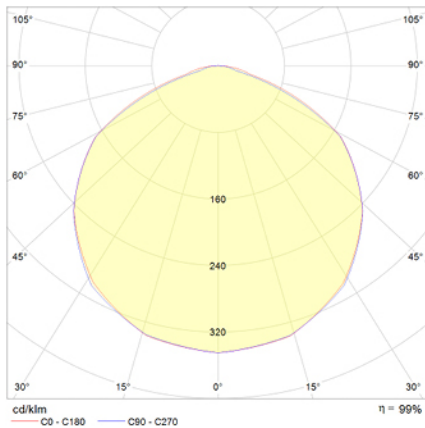

Ficha técnica

Alumbrado de Emergencia

Ref. VMS-S2LH24

**UNE 60598-1
24VDC**

Alumbrado de Emergencia: VÍA LED. Referencia: VMS-S2LH24, fabricado por Normalux. Lúmenes: 410 lm. Modo de funcionamiento: Permanente. Tipo de instalación: Superficie. Fuente de Luz: Led. IP: 40. IK: 04. Versión: CBS (24V CC). Acabado: Blanco. Carcasa de: Zamak. Voltaje: 24Vdc. Dimensiones (mm): 142 x 142 x 39 mm. Manufacturado según la normativa UNE 60598-1.

Lúmenes	410 lm
Temperatura de color (K)	5700
Fuente de Luz	Led
Batería	-
Potencia (W)	3,6W
Modo de funcionamiento	Permanente
Clase	III
IP	40
IK	04

Datos fotométricos:

Dimensiones (mm):