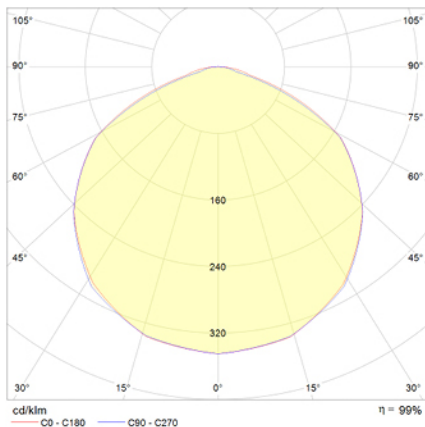

Ficha técnica

Alumbrado de Emergencia

Ref. VMS

UNE 60598-2-22
230V 50/60HZ

Alumbrado de Emergencia: VÍA LED. Referencia: VMS, fabricado por Normalux. Lúmenes: 210 lm. Autonomía (h): 1 h. Modo de funcionamiento: Permanente - No Permanente. Tipo de instalación: Superficie. Fuente de Luz: Led. Batería de: Ni-Cd 3,6V/750mAh. IP: 40. IK: 04. Versión: Estándar. Acabado: Blanco. Carcasa de: Zamak. Voltaje: 230V 50/60Hz. Dimensiones (mm): 142 x 142 x 39 mm. Manufacturado según la normativa UNE 60598-2-22.

Lúmenes	210 lm
Temperatura de color (K)	5700
Fuente de Luz	Led
Autonomía (h)	1h
Batería	Ni-Cd 3,6V/750mAh
Potencia (W)	3,1W
Modo de funcionamiento	Permanente - No Permanente
Clase	II
IP	40
IK	04

Datos fotométricos:

Dimensiones (mm):