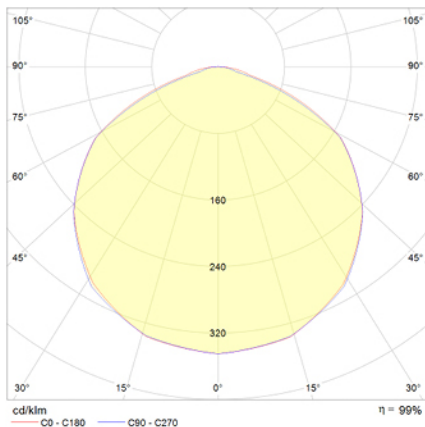

Alumbrado de Emergencia

Ref. VMS3

UNE 60598-2-22
230V 50/60HZ

Alumbrado de Emergencia: VÍA LED. Referencia: VMS3, fabricado por Normalux. Lúmenes: 210 lm. Autonomía (h): 3 h. Modo de funcionamiento: Permanente - No Permanente. Tipo de instalación: Superficie. Fuente de Luz: Led. Batería de: Ni-Cd 3,6V/1,5Ah. IP: 40. IK: 04. Versión: Estándar. Acabado: Blanco. Carcasa de: Zamak. Voltaje: 230V 50/60Hz. Dimensiones (mm): 142 x 142 x 39 mm. Manufacturado según la normativa UNE 60598-2-22.

Lúmenes	210 lm
Temperatura de color (K)	5700
Fuente de Luz	Led
Autonomía (h)	3h
Batería	Ni-Cd 3,6V/1,5Ah
Potencia (W)	3,6W
Modo de funcionamiento	Permanente - No Permanente
Clase	II
IP	40
IK	04

Datos fotométricos:

Dimensiones (mm):