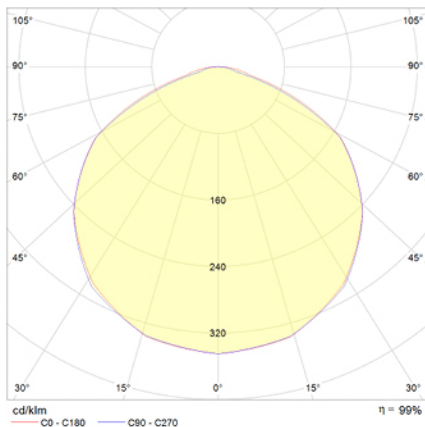

## Ficha técnica

Alumbrado de Emergencia

Ref. VMSA

**UNE 60598-2-22**  
**230V 50/60HZ**

Alumbrado de Emergencia: VÍA LED. Referencia: VMSA, fabricado por Normalux. Lúmenes: 210 lm. Autonomía (h): 1 h. Modo de funcionamiento: Permanente - No Permanente. Tipo de instalación: Superficie. Fuente de Luz: Led. Batería de: Ni-Cd 3,6V/750mAh. IP: 40. IK: 04. Versión: Autotest. Acabado: Blanco. Carcasa de: Zamak. Voltaje: 230V 50/60Hz. Dimensiones (mm): 142 x 142 x 39 mm. Manufacturado según la normativa UNE 60598-2-22.

Lúmenes	210 lm
Temperatura de color (K)	5700
Fuente de Luz	Led
Autonomía (h)	1h
Batería	Ni-Cd 3,6V/750mAh
Potencia (W)	3,4W
Modo de funcionamiento	Permanente - No Permanente
Clase	II
IP	40
IK	04

### Datos fotométricos:

### Dimensiones (mm):