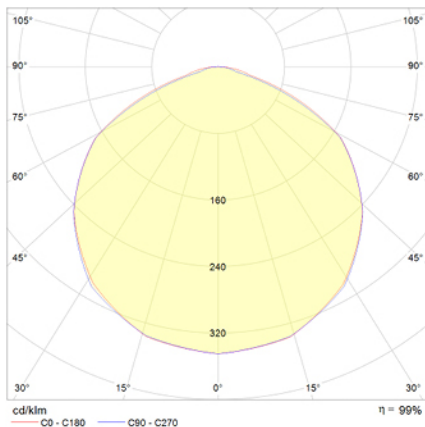

Ficha técnica

Alumbrado de Emergencia

Ref. VMSA3

UNE 60598-2-22
230V 50/60HZ

Alumbrado de Emergencia: VÍA LED. Referencia: VMSA3, fabricado por Normalux. Lúmenes: 210 lm. Autonomía (h): 3 h. Modo de funcionamiento: Permanente - No Permanente. Tipo de instalación: Superficie. Fuente de Luz: Led. Batería de: Ni-Cd 3,6V/1,5Ah. IP: 40. IK: 04. Versión: Autotest. Acabado: Blanco. Carcasa de: Zamak. Voltaje: 230V 50/60Hz. Dimensiones (mm): 142 x 142 x 39 mm. Manufacturado según la normativa UNE 60598-2-22.

Lúmenes	210 lm
Temperatura de color (K)	5700
Fuente de Luz	Led
Autonomía (h)	3h
Batería	Ni-Cd 3,6V/1,5Ah
Potencia (W)	3,6W
Modo de funcionamiento	Permanente - No Permanente
Clase	II
IP	40
IK	04

Datos fotométricos:

Dimensiones (mm):