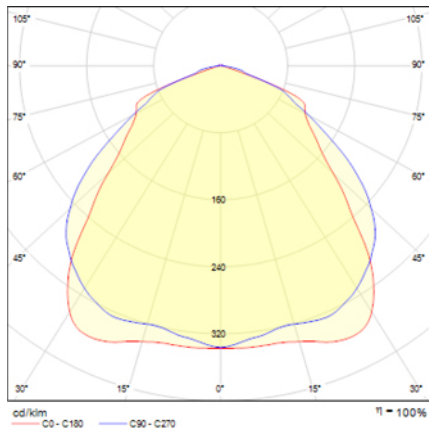

UNE 60598-2-22
230V 50/60HZ

Alumbrado de Emergencia: VÍA LED. Referencia: VMSE3, fabricado por Normalux. Lúmenes: 195 lm. Autonomía (h): 3 h. Modo de funcionamiento: No permanente. Tipo de instalación: Superficie. Fuente de Luz: Led. Batería de: Ni-Cd 3,6V/1500mAh. IP: 40. IK: 04. Versión: Estándar. Acabado: Blanco. Carcasa de: PC+ABS Autoextinguible. Voltaje: 230V 50/60Hz. Dimensiones (mm): 142 x 142 x 39 mm. Manufacturado según la normativa UNE 60598-2-22.

Lúmenes	195 lm
Temperatura de color (K)	5700
Fuente de Luz	Led
Autonomía (h)	3h
Batería	Ni-Cd 3,6V/1500mAh
Potencia (W)	2W
Modo de funcionamiento	No permanente
Clase	II
IP	40
IK	04

Datos fotométricos:

Dimensiones (mm):