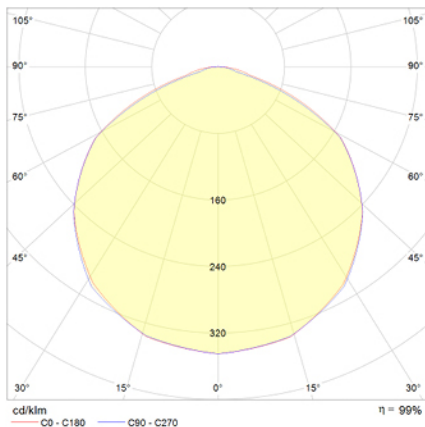

Ficha técnica

Alumbrado de Emergencia

Ref. VMSID3

UNE 60598-2-22
230V 50/60HZ

Alumbrado de Emergencia: VÍA LED. Referencia: VMSID3, fabricado por Normalux. Lúmenes: 210 lm. Autonomía (h): 3 h. Modo de funcionamiento: Permanente - No Permanente. Tipo de instalación: Superficie. Fuente de Luz: Led. Batería de: Ni-Cd 3,6V/1,5Ah. IP: 40. IK: 04. Versión: DALI. Acabado: Blanco. Carcasa de: Zamak. Voltaje: 230V 50/60Hz. Dimensiones (mm): 142 x 142 x 39 mm. Manufacturado según la normativa UNE 60598-2-22.

Lúmenes	210 lm
Temperatura de color (K)	5700
Fuente de Luz	Led
Autonomía (h)	3h
Batería	Ni-Cd 3,6V/1,5Ah
Potencia (W)	3,9W
Modo de funcionamiento	Permanente - No Permanente
Clase	II
IP	40
IK	04

Datos fotométricos:

Dimensiones (mm):