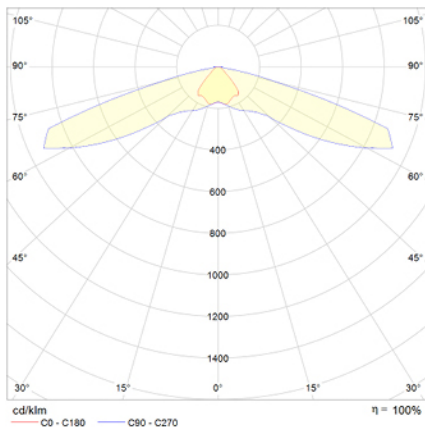

**UNE 60598-2-22**  
**230V 50/60HZ**

Alumbrado de Emergencia: VÍA LED. Referencia: VMV-4, fabricado por Normalux. Lúmenes: 220 lm. Autonomía (h): 1 h. Modo de funcionamiento: Permanente - No Permanente. Tipo de instalación: Superficie. Fuente de Luz: Led. Batería de: Ni-Cd 3,6V/750mAh. IP: 40. IK: 04. Versión: Estándar. Acabado: Negro. Carcasa de: Zamak. Voltaje: 230V 50/60Hz. Dimensiones (mm): 142 x 142 x 39 mm. Manufacturado según la normativa UNE 60598-2-22.

Lúmenes	220 lm
Temperatura de color (K)	5700
Fuente de Luz	Led
Autonomía (h)	1h
Batería	Ni-Cd 3,6V/750mAh
Potencia (W)	3,1W
Modo de funcionamiento	Permanente - No Permanente
Clase	II
IP	40
IK	04

Datos fotométricos:

Dimensiones (mm):